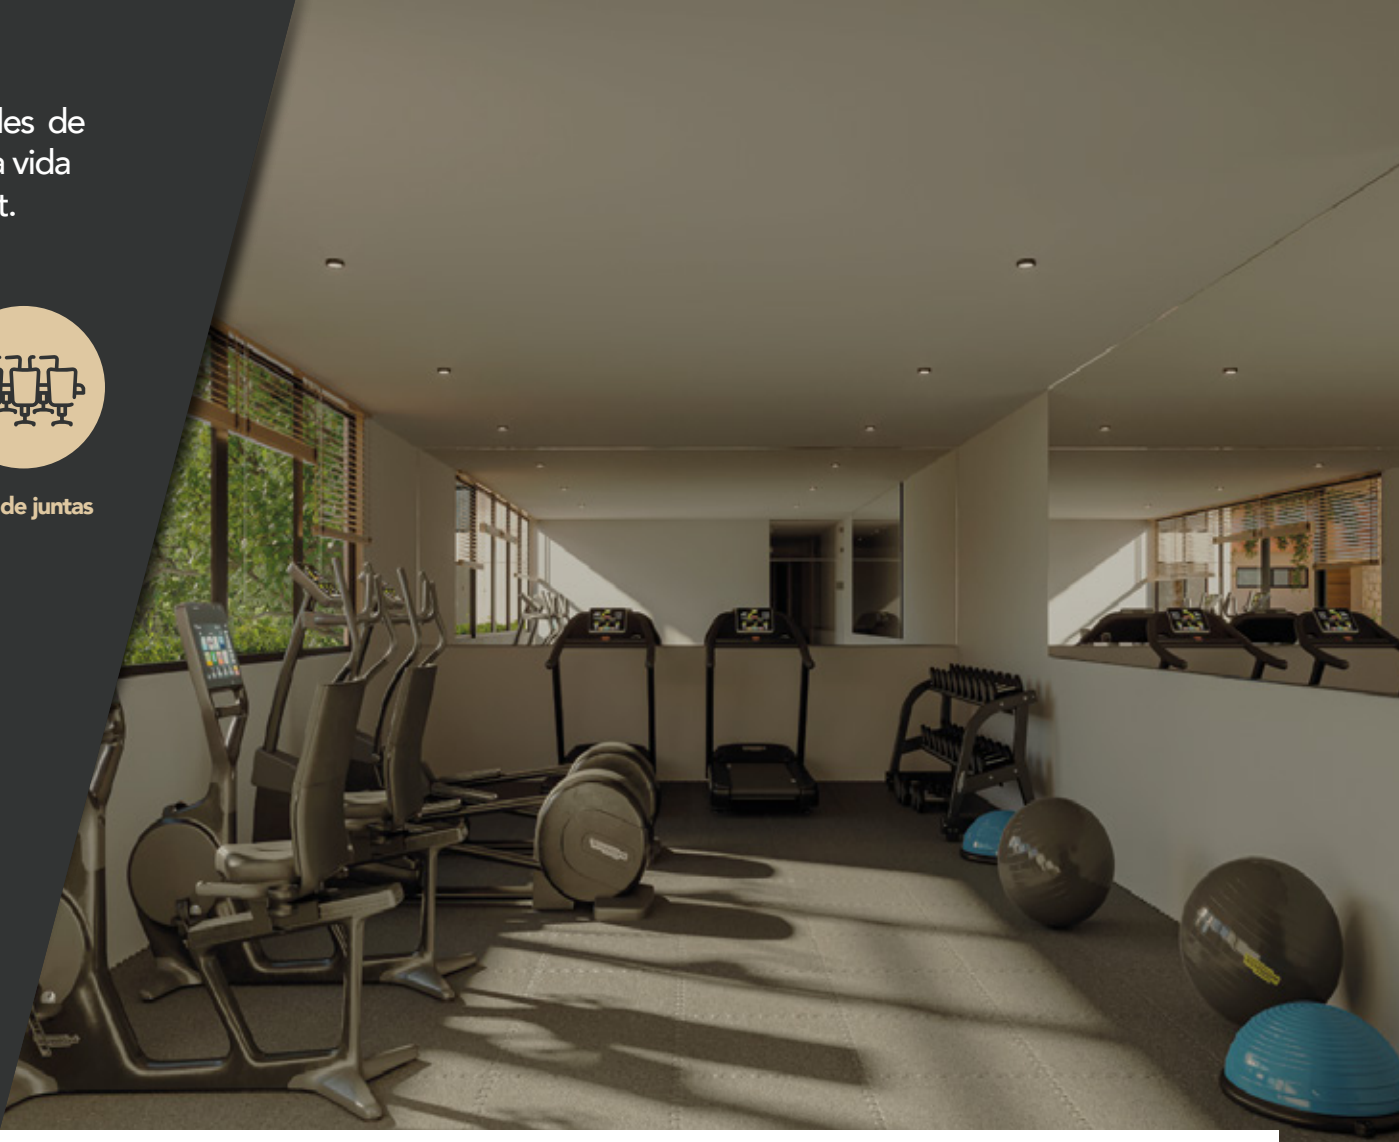

El desarrollo cuenta con amenidades de primer nivel pensadas para vivir una vida plena, llena de tranquilidad y confort.